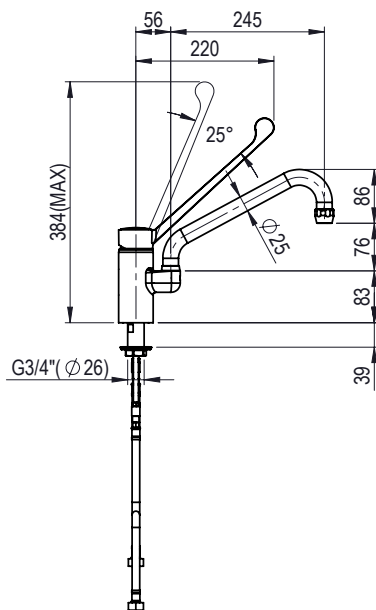

Glavne značajke

- Rupa za instalaciju: 29mm.
- Ručka osnažena s elastičnim i nelomljivim staklenim vlaknima. Materijal odabran kako bi odgovarao uporabi u profesionalnoj kuhinji u skladu sa standardima proizvodnje hrane. Lagan i jednostavan, omogućava precizno pozicioniranje i sprječava slučajno zatvaranje. Punjenje mješalice je visoko otporno na stvaranje kamenca.
- Protok vode: 24 l/min s 3 bara

Konstrukcija

- Tijelo mješalice izrađeno je od snažnog krom-mesinga, za snažnu konstrukciju i otporno je na temperature do 90°C. Osovina za montažu: G3/4", 50mm dužine i matica za maksimalnu fleksibilnost i jednostavnu instalaciju.
- Pipa od kromiranog mesinga.

ODOBRENJE: _____

Prednja/e

Ključne informacije:

| | |
|--|--------|
| Vanjske dimenzije, širina: 855323 (SHTEBO2) | 364 mm |
| Vanjske dimenzije, dubina: | 343 mm |
| Vanjske dimenzije, visina: | 384 mm |

Bočna/o

Gornja/e