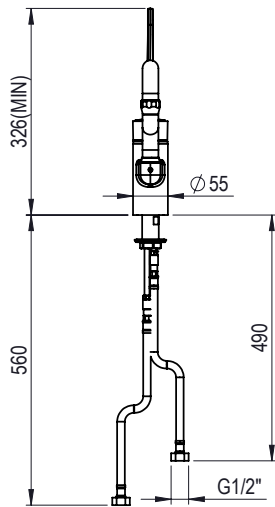

Dodaci
Miješalica za vodu (za upravljanje
laktom) s kratkim izljevom 3/4" - 1 otvor

STAVKA #: _____

MODEL # _____

NAZIV # _____

SIS # _____

AIA # _____

855323 (SHTEBO2)

Miješalica za vodu (za
upravljanje laktom) s kratkim
izljevom 3/4" - 1 otvor,
ugradna

Glavne značajke

- Rupa za instalaciju: 29mm.
- Ručka osnažena s elastičnim i nelomljivim staklenim vlaknima. Materijal odabran kako bi odgovarao uporabi u profesionalnoj kuhinji u skladu sa standardima proizvodnje hrane. Lagan i jednostavan, omogućava precizno pozicioniranje i sprječava slučajno zatvaranje. Punjenje mješalice je visoko otporno na stvaranje kamenca.
- Protok vode: 24 l/min s 3 bara

Konstrukcija

- Tijelo mješalice izrađeno je od snažnog krom-mesinga, za snažnu konstrukciju i otporno je na temperature do 90°C. Osovina za montažu: G3/4", 50mm dužine i matica za maksimalnu fleksibilnost i jednostavnu instalaciju.
- Pipa od kromiranog mesinga.

ODOBRENJE: _____

Prednja/e

Ključne informacije:

| | |
|--|--------|
| Vanjske dimenzije, širina: 855323 (SHTEBO2) | 364 mm |
| Vanjske dimenzije, dubina: | 343 mm |
| Vanjske dimenzije, visina: | 384 mm |